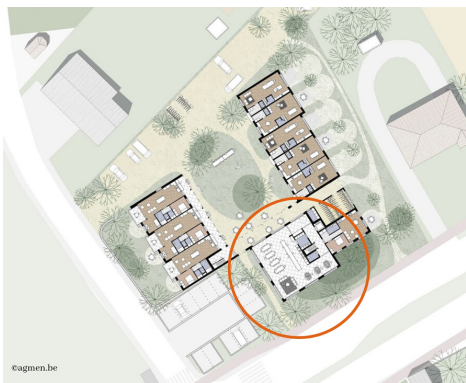

Cohousing op maat van 55-plus

Project Maurice, Kampenhout

©agmen.be

Locatie Kruispunt Haachtsesteenweg - Kerkstraat, 1910 Kampenhout
Aantal wooneenheden Dit Abbeyfieldhuis zal 8 à 9 huurappartementen met terras tellen.

Abbeyfield Vlaanderen vzw en een privaat investeerder onderzoeken de haalbaarheid van een **Abbeyfieldhuis** binnen een gloednieuw collectief woonproject, 'Maurice'. Dit beloftevolle project is gepland op een steenworp van het centrum van Kampenhout, op wandelafstand van winkels en bib, en met een bushalte vlakbij.